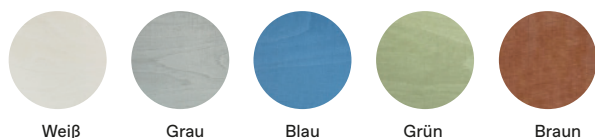

Fichte weiß geölt Zirbe Natur geölt

- Birkenperrholz lackiert

Weiß Grau Blau Grün Braun

- Birkenperrholz mit HPL Beschichtung

Softwhite Camebeige Kaschmirgrau Perlgrau Monumentgrau Kieselgrau

Senfgeb Terracotta Zartrosa Denimblue Schwarz

• 3-Schichtplatte Fichte/Zirbe

Fichte weiß geölt Zirbe Natur geölt

• Birkensperrholz lackiert

Weiß Grau Blau Grün Braun

• Birkensperrholz mit HPL Beschichtung

Softwhite Camebeige Kaschmirgrau Perlgrau Monumentgrau Kieselgrau