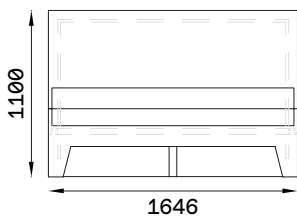

- Mehr Informationen

VALENTIN Frontalansicht & Seitenansicht

VALENTIN Maße

VALENTIN Seitenansicht

Mit Kopfteil

Ohne Kopfteil

VALENTIN 90X200 cm

Mit Kopfteil (bündig)

Mit Kopfteil (überstehend)

Ohne Kopfteil

VALENTIN 120X200 cm

Mit Kopfteil (bündig)

Mit Kopfteil (überstehend)

Ohne Kopfteil

VALENTIN 140X200 cm

Mit Kopfteil (bündig)

Mit Kopfteil (überstehend)

Ohne Kopfteil

VALENTIN 160X200 cm

Mit Kopfteil (bündig)

Mit Kopfteil (überstehend)

Ohne Kopfteil

VALENTIN 180X200 cm

Mit Kopfteil (bündig)