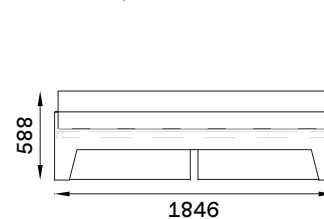

Ohne Kopfteil