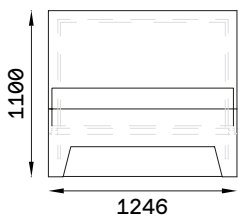

- Mehr Informationen

VALENTIN Frontalansicht & Seitenansicht

VALENTIN Maße

VALENTIN Seitenansicht

Mit Kopfteil

Ohne Kopfteil

VALENTIN 90X200 cm

Mit Kopfteil (bündig)

Mit Kopfteil (überstehend)

Ohne Kopfteil

VALENTIN 120X200 cm

Mit Kopfteil (bündig)

Mit Kopfteil (überstehend)

Ohne Kopfteil

VALENTIN 140X200 cm

Mit Kopfteil (bündig)

Mit Kopfteil (überstehend)

Ohne Kopfteil

VALENTIN 160X200 cm

Mit Kopfteil (bündig)

Mit Kopfteil (überstehend)

Ohne Kopfteil

VALENTIN 180X200 cm

Mit Kopfteil (bündig)