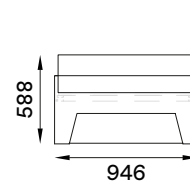

- Mehr Informationen

VALENTIN Frontalansicht & Seitenansicht

VALENTIN Maße

VALENTIN Seitenansicht

Mit Kopfteil

Ohne Kopfteil

VALENTIN 90X200 cm

Mit Kopfteil (bündig)

Mit Kopfteil (überstehend)

Ohne Kopfteil

VALENTIN 120X200 cm

Mit Kopfteil (bündig)

Mit Kopfteil (überstehend)

Ohne Kopfteil

VALENTIN 140X200 cm

Mit Kopfteil (bündig)

Mit Kopfteil (überstehend)

Ohne Kopfteil

VALENTIN 160X200 cm

Mit Kopfteil (bündig)

Mit Kopfteil (überstehend)

Ohne Kopfteil

VALENTIN 180X200 cm

Mit Kopfteil (bündig)