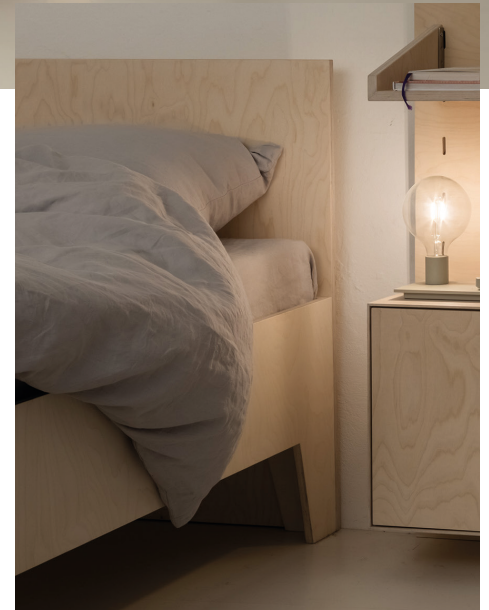

VALENTIN Bett

VALENTIN ist ein minimalistisches, aufs Wesentliche reduzierte Bett, das jedes Schlafzimmer im Handumdrehen in eine echte Wohlfühloase mit optimalem Erholungswert verwandelt. Ohne viel Schnick-Schnack stellt VALENTIN eine ästhetische und gemütliche Lösung für anspruchsvolles und urbanes Wohnen dar.

VALENTIN Bett

VALENTIN ist ein modernes und formvollendetes Möbel, das mit größter Sorgfalt und Liebe zum Detail gefertigt wird.

Die Einzelteile von VALENTIN lassen sich ohne großen Aufwand zusammensetzen. Auf Wunsch kann auch nach Maß gefertigt werden, sodass wir Ihre Anforderungen an ein entspanntes Schlafen erfüllen können. Bei unserer Bett-Kreation haben Sie die Wahl zwischen einer eckigen Variante (VALENTIN) oder einer Variante mit runden Ecken (VALENTINA), ganz nach Ihrem ästhetischen Empfinden.