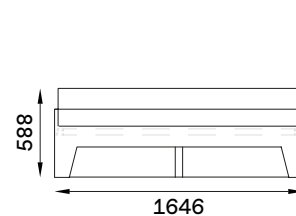

- Mehr Informationen

VALENTIN Frontalansicht & Seitenansicht

VALENTIN Maße

VALENTIN Seitenansicht

Mit Kopfteil

Ohne Kopfteil

VALENTIN 90X200 cm

Mit Kopfteil (bündig)

Mit Kopfteil (überstehend)

Ohne Kopfteil

VALENTIN 120X200 cm

Mit Kopfteil (bündig)

Mit Kopfteil (überstehend)

Ohne Kopfteil

VALENTIN 140X200 cm

Mit Kopfteil (bündig)

Mit Kopfteil (überstehend)

Ohne Kopfteil

VALENTIN 160X200 cm

Mit Kopfteil (bündig)

Mit Kopfteil (überstehend)

Ohne Kopfteil

VALENTIN 180X200 cm

Mit Kopfteil (bündig)