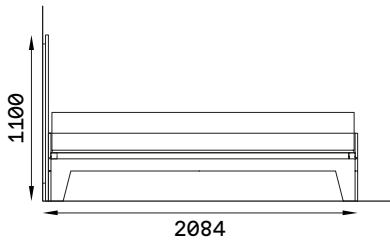

- Mehr Informationen

VALENTIN Frontalansicht & Seitenansicht

VALENTIN Maße

VALENTIN Seitenansicht

Mit Kopfteil

Ohne Kopfteil

VALENTIN 90X200 cm

Mit Kopfteil (bündig)

Mit Kopfteil (überstehend)

Ohne Kopfteil

VALENTIN 120X200 cm

Mit Kopfteil (bündig)

Mit Kopfteil (überstehend)

Ohne Kopfteil

VALENTIN 140X200 cm

Mit Kopfteil (bündig)

Mit Kopfteil (überstehend)

Ohne Kopfteil

VALENTIN 160X200 cm

Mit Kopfteil (bündig)

Mit Kopfteil (überstehend)

Ohne Kopfteil

VALENTIN 180X200 cm

Mit Kopfteil (bündig)