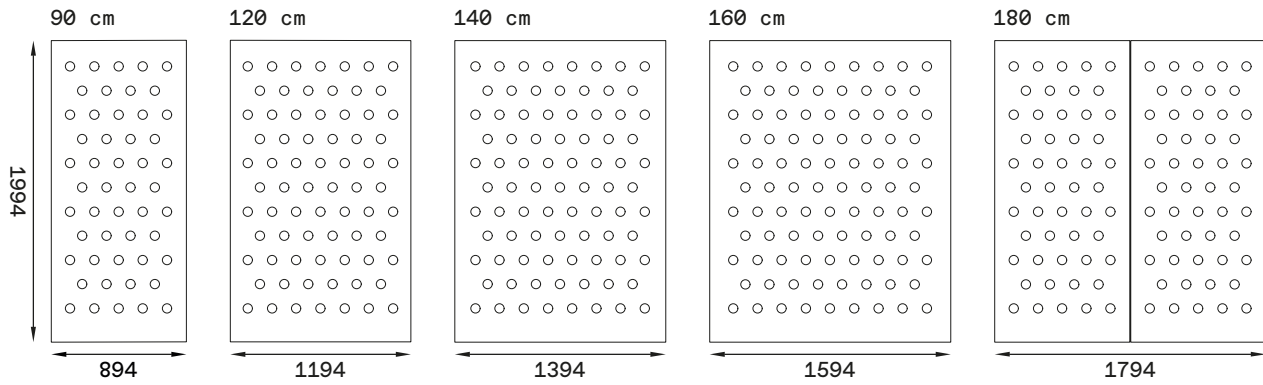

VALENTIN Zubehör

VALENTIN Nachtkästchen

300x300xh200

VALENTIN Lattenroste