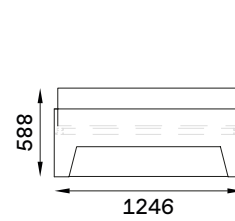

- Mehr Informationen

VALENTIN Frontalansicht & Seitenansicht

VALENTIN Maße

VALENTIN Seitenansicht

Mit Kopfteil

Ohne Kopfteil

VALENTIN 90X200 cm

Mit Kopfteil (bündig)

Mit Kopfteil (überstehend)

Ohne Kopfteil

VALENTIN 120X200 cm

Mit Kopfteil (bündig)

Mit Kopfteil (überstehend)

Ohne Kopfteil

VALENTIN 140X200 cm

Mit Kopfteil (bündig)

Mit Kopfteil (überstehend)

Ohne Kopfteil

VALENTIN 160X200 cm

Mit Kopfteil (bündig)

Mit Kopfteil (überstehend)

Ohne Kopfteil

VALENTIN 180X200 cm

Mit Kopfteil (bündig)