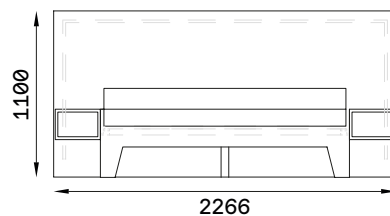

- Mehr Informationen

VALENTIN Frontalansicht & Seitenansicht

VALENTIN Maße

VALENTIN Seitenansicht

Mit Kopfteil

Ohne Kopfteil

VALENTIN 90X200 cm

Mit Kopfteil (bündig)

Mit Kopfteil (überstehend)

Ohne Kopfteil

VALENTIN 120X200 cm

Mit Kopfteil (bündig)

Mit Kopfteil (überstehend)

Ohne Kopfteil

VALENTIN 140X200 cm

Mit Kopfteil (bündig)

Mit Kopfteil (überstehend)

Ohne Kopfteil

VALENTIN 160X200 cm

Mit Kopfteil (bündig)

Mit Kopfteil (überstehend)

Ohne Kopfteil

VALENTIN 180X200 cm

Mit Kopfteil (bündig)