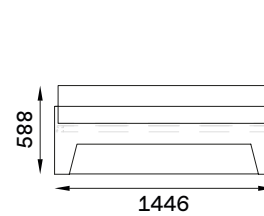

- Mehr Informationen

VALENTIN Frontalansicht & Seitenansicht

VALENTIN Maße

VALENTIN Seitenansicht

Mit Kopfteil

Ohne Kopfteil

VALENTIN 90X200 cm

Mit Kopfteil (bündig)

Mit Kopfteil (überstehend)

Ohne Kopfteil

VALENTIN 120X200 cm

Mit Kopfteil (bündig)

Mit Kopfteil (überstehend)

Ohne Kopfteil

VALENTIN 140X200 cm

Mit Kopfteil (bündig)

Mit Kopfteil (überstehend)

Ohne Kopfteil

VALENTIN 160X200 cm

Mit Kopfteil (bündig)

Mit Kopfteil (überstehend)

Ohne Kopfteil

VALENTIN 180X200 cm

Mit Kopfteil (bündig)