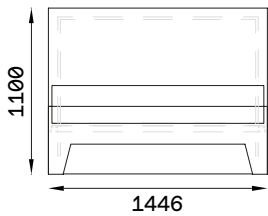

- Mehr Informationen

VALENTIN Frontalansicht & Seitenansicht

VALENTIN Maße

VALENTIN Seitenansicht

Mit Kopfteil

Ohne Kopfteil

VALENTIN 90X200 cm

Mit Kopfteil (bündig)

Mit Kopfteil (überstehend)

Ohne Kopfteil

VALENTIN 120X200 cm

Mit Kopfteil (bündig)

Mit Kopfteil (überstehend)

Ohne Kopfteil

VALENTIN 140X200 cm

Mit Kopfteil (bündig)

Mit Kopfteil (überstehend)

Ohne Kopfteil

VALENTIN 160X200 cm

Mit Kopfteil (bündig)

Mit Kopfteil (überstehend)

Ohne Kopfteil

VALENTIN 180X200 cm

Mit Kopfteil (bündig)