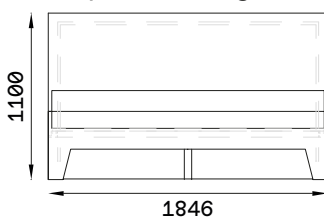

- Mehr Informationen

VALENTIN Frontalansicht & Seitenansicht

VALENTIN Maße

VALENTIN Seitenansicht

Mit Kopfteil

Ohne Kopfteil

VALENTIN 90X200 cm

Mit Kopfteil (bündig)

Mit Kopfteil (überstehend)

Ohne Kopfteil

VALENTIN 120X200 cm

Mit Kopfteil (bündig)

Mit Kopfteil (überstehend)

Ohne Kopfteil

VALENTIN 140X200 cm

Mit Kopfteil (bündig)

Mit Kopfteil (überstehend)

Ohne Kopfteil

VALENTIN 160X200 cm

Mit Kopfteil (bündig)

Mit Kopfteil (überstehend)

Ohne Kopfteil

VALENTIN 180X200 cm

Mit Kopfteil (bündig)